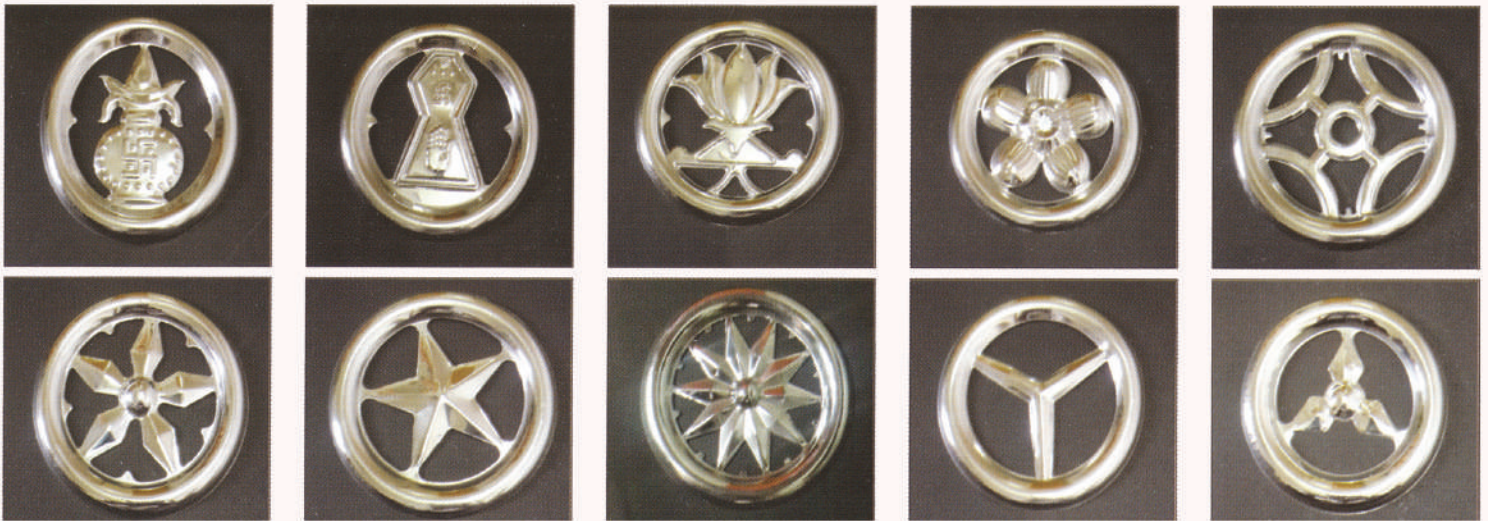

COIN DESIGN